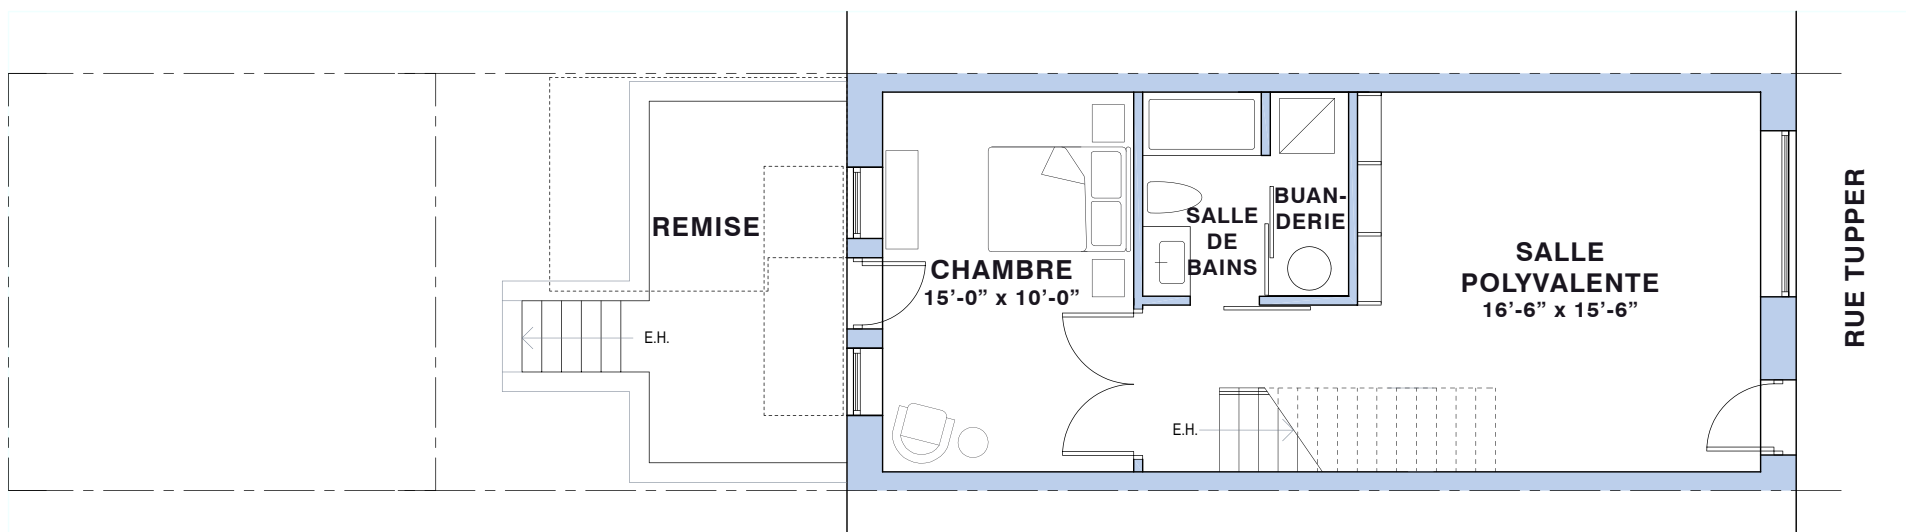

1947 rue Tupper Montréal QC H3H 1N6
le bijou du Village Shaughnessy

rez-de-chausée
hauteur sous plafond 9'-0"

1947 rue Tupper Montréal QC H3H 1N6
le bijou du Village Shaughnessy

1^{er} étage
hauteur sous plafond 9'-6"

1947 rue Tupper Montréal QC H3H 1N6
le bijou du Village Shaughnessy

2^e étage
hauteur sous plafond 10'-6"