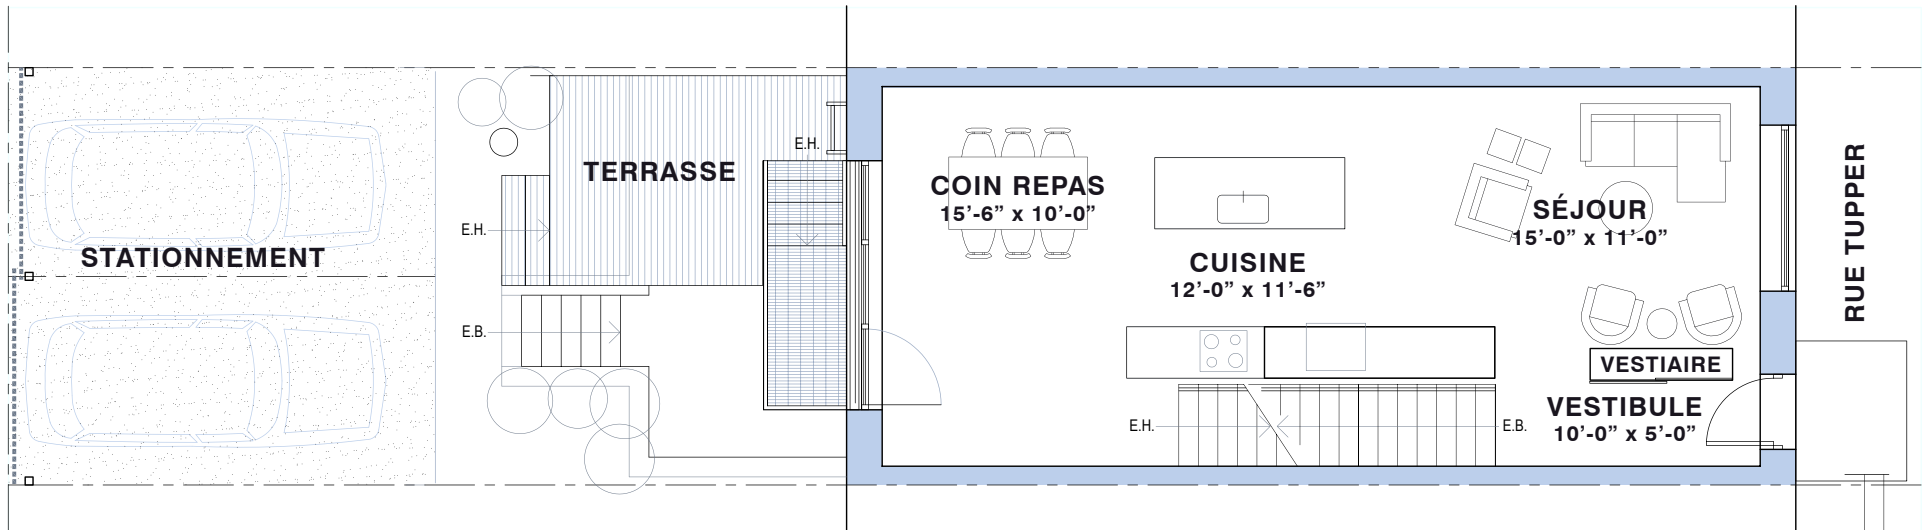

1947 rue Tupper Montréal QC H3H 1N6
le bijou du Village Shaughnessy

rez-de-chausée
hauteur sous plafond 9'-0"

1947 rue Tupper Montréal QC H3H 1N6
le bijou du Village Shaughnessy

1^{er} étage
hauteur sous plafond 9'-6"

1947 rue Tupper Montréal QC H3H 1N6
le bijou du Village Shaughnessy

2^e étage
hauteur sous plafond 10'-6"